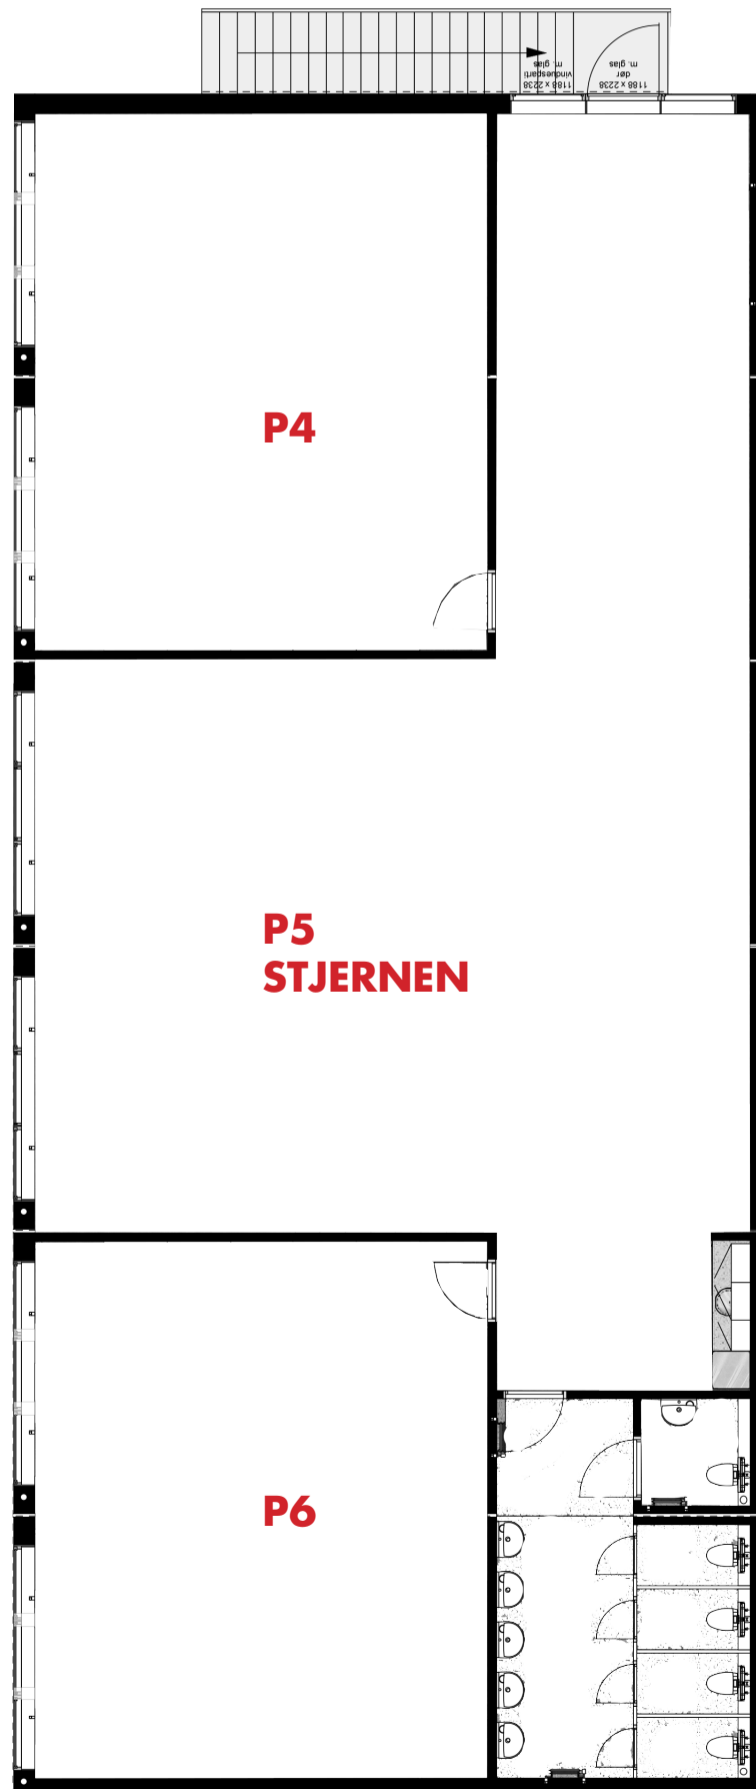

Lokaleplan, Hvidovre-afdelingen  
Åmarkvej 1, 2650 Hvidovre  
- pavillon P1-6

↑  
Åmarken Station

**STUEN**

**1. SAL**

S-togsskinner

Hovedbygningen  
HF & VUC København Syd

Lokaleplan, Hvidovre-afdelingen  
Åmarkvej 1, 2650 Hvidovre

3. sal

2. sal

1. sal

Stuen