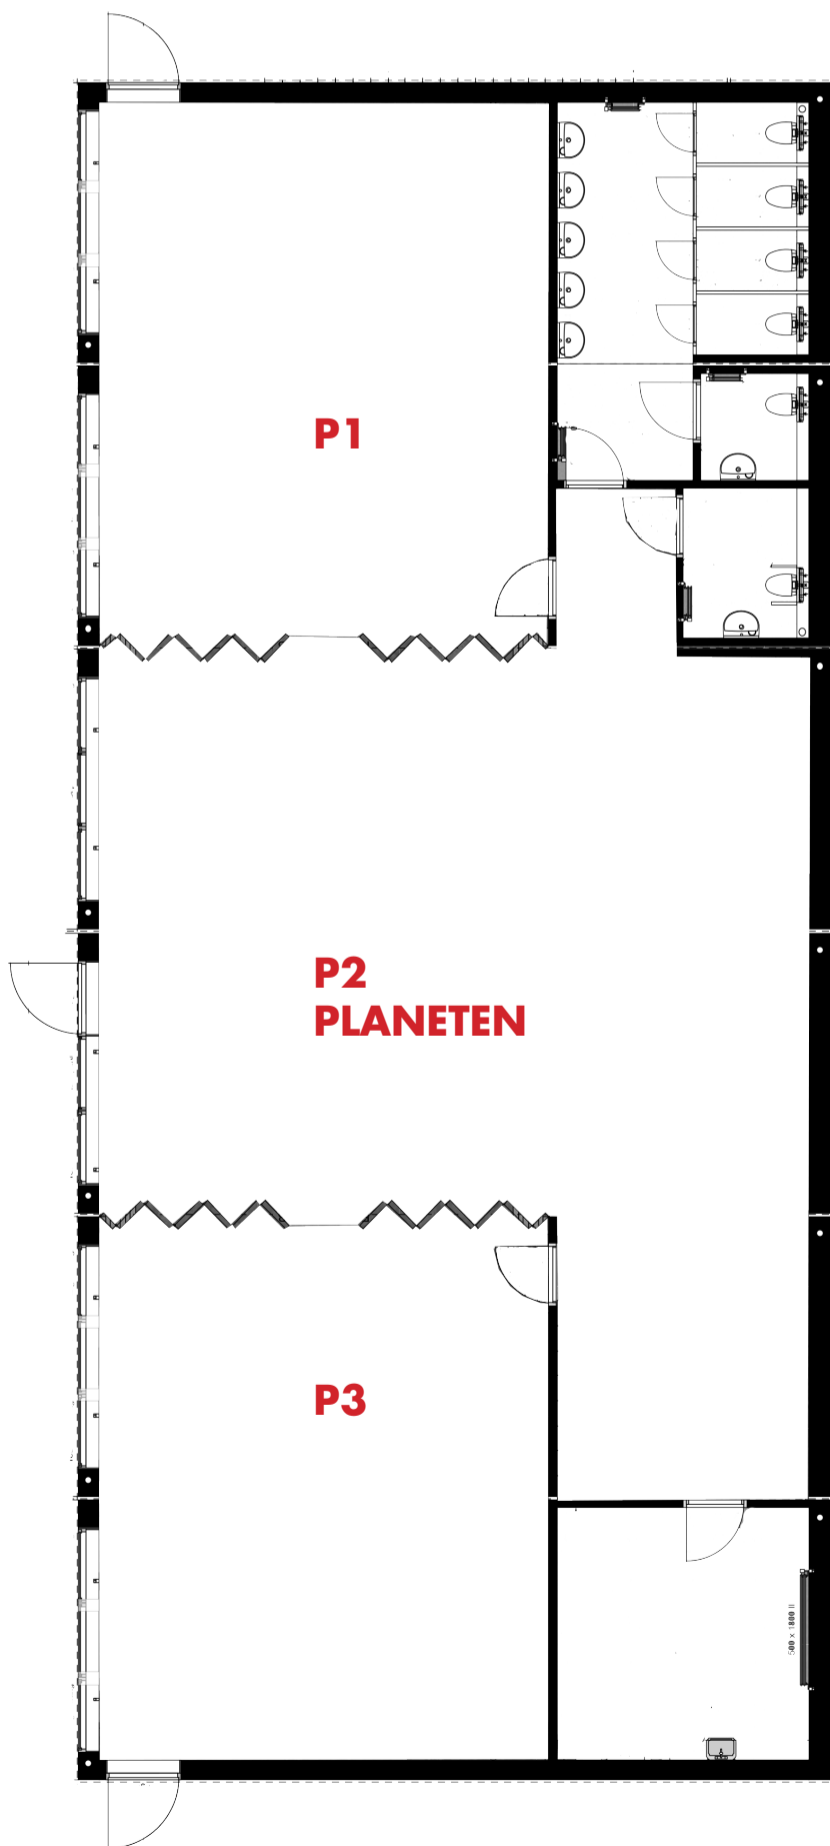

Lokaleplan, Hvidovre-afdelingen  
Åmarkvej 1, 2650 Hvidovre  
- pavillon P1-6

↑  
Åmarken Station

**STUEN**

**1. SAL**

S-togsskinner

Hovedbygningen  
HF & VUC København Syd

Lokaleplan, Hvidovre-afdelingen  
Åmarkvej 1, 2650 Hvidovre

3. sal

2. sal

1. sal

Stuen