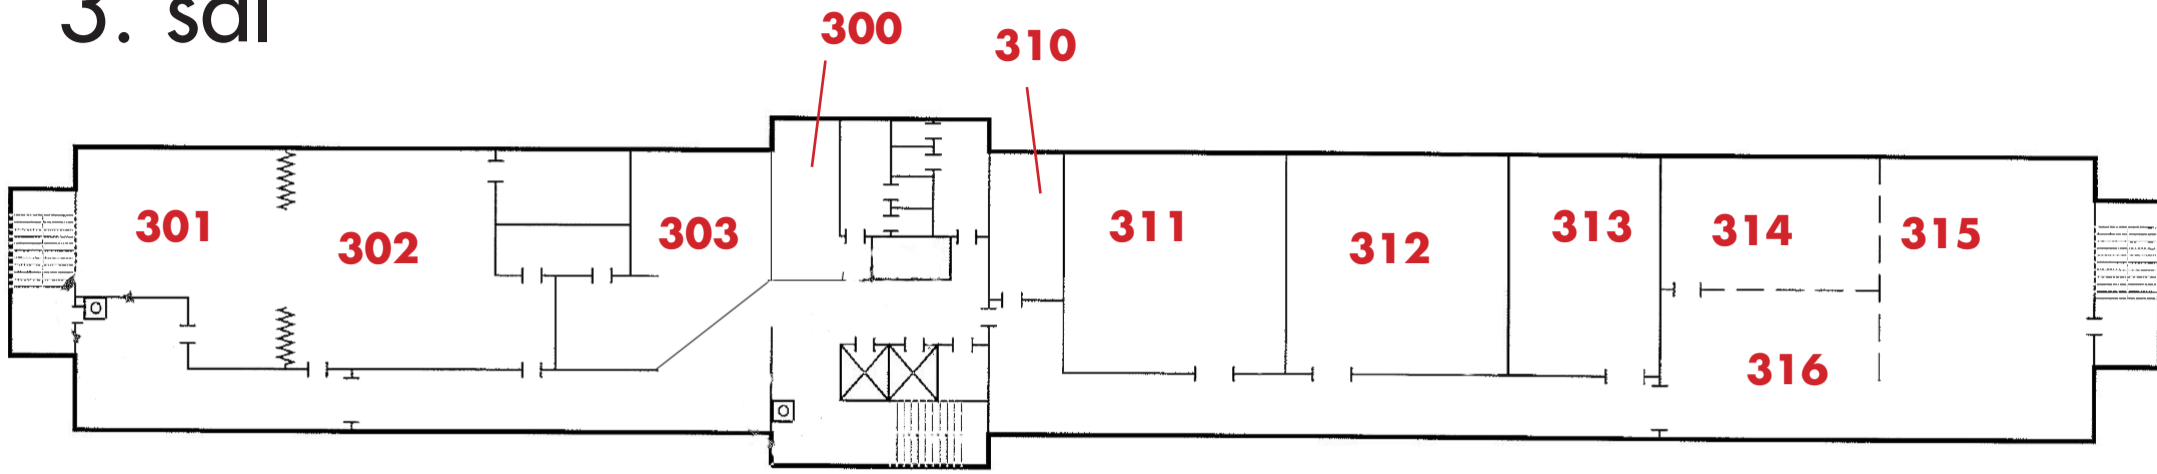

Lokaleplan, Hvidovre-afdelingen
Åmarkvej 1, 2650 Hvidovre

3. sal