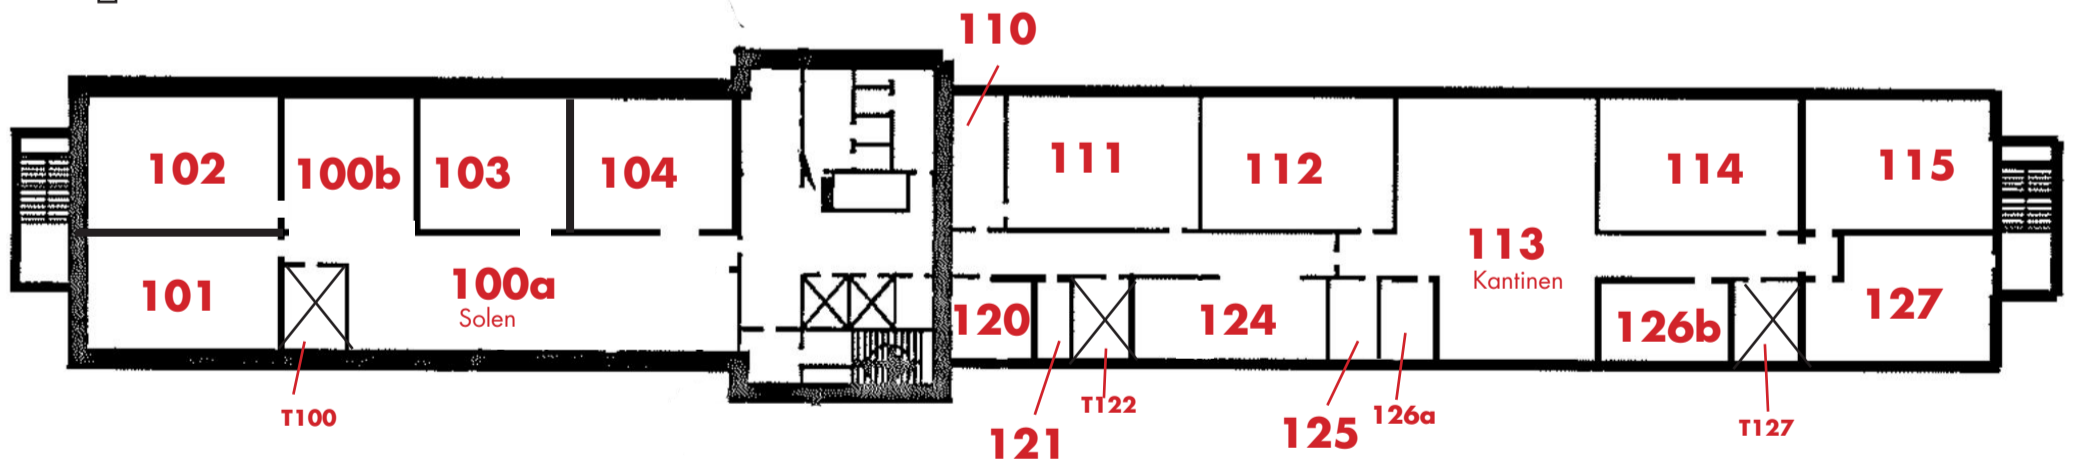

Lokaleplan, Hvidovre-afdelingen  
Åmarkvej 1, 2650 Hvidovre  
- pavillon P1-6

↑  
Åmarken Station

**STUEN**

**1. SAL**

S-togsskinner

Hovedbygningen  
HF & VUC København Syd

Lokaleplan, Hvidovre-afdelingen  
Åmarkvej 1, 2650 Hvidovre

3. sal

2. sal

1. sal

Stuen